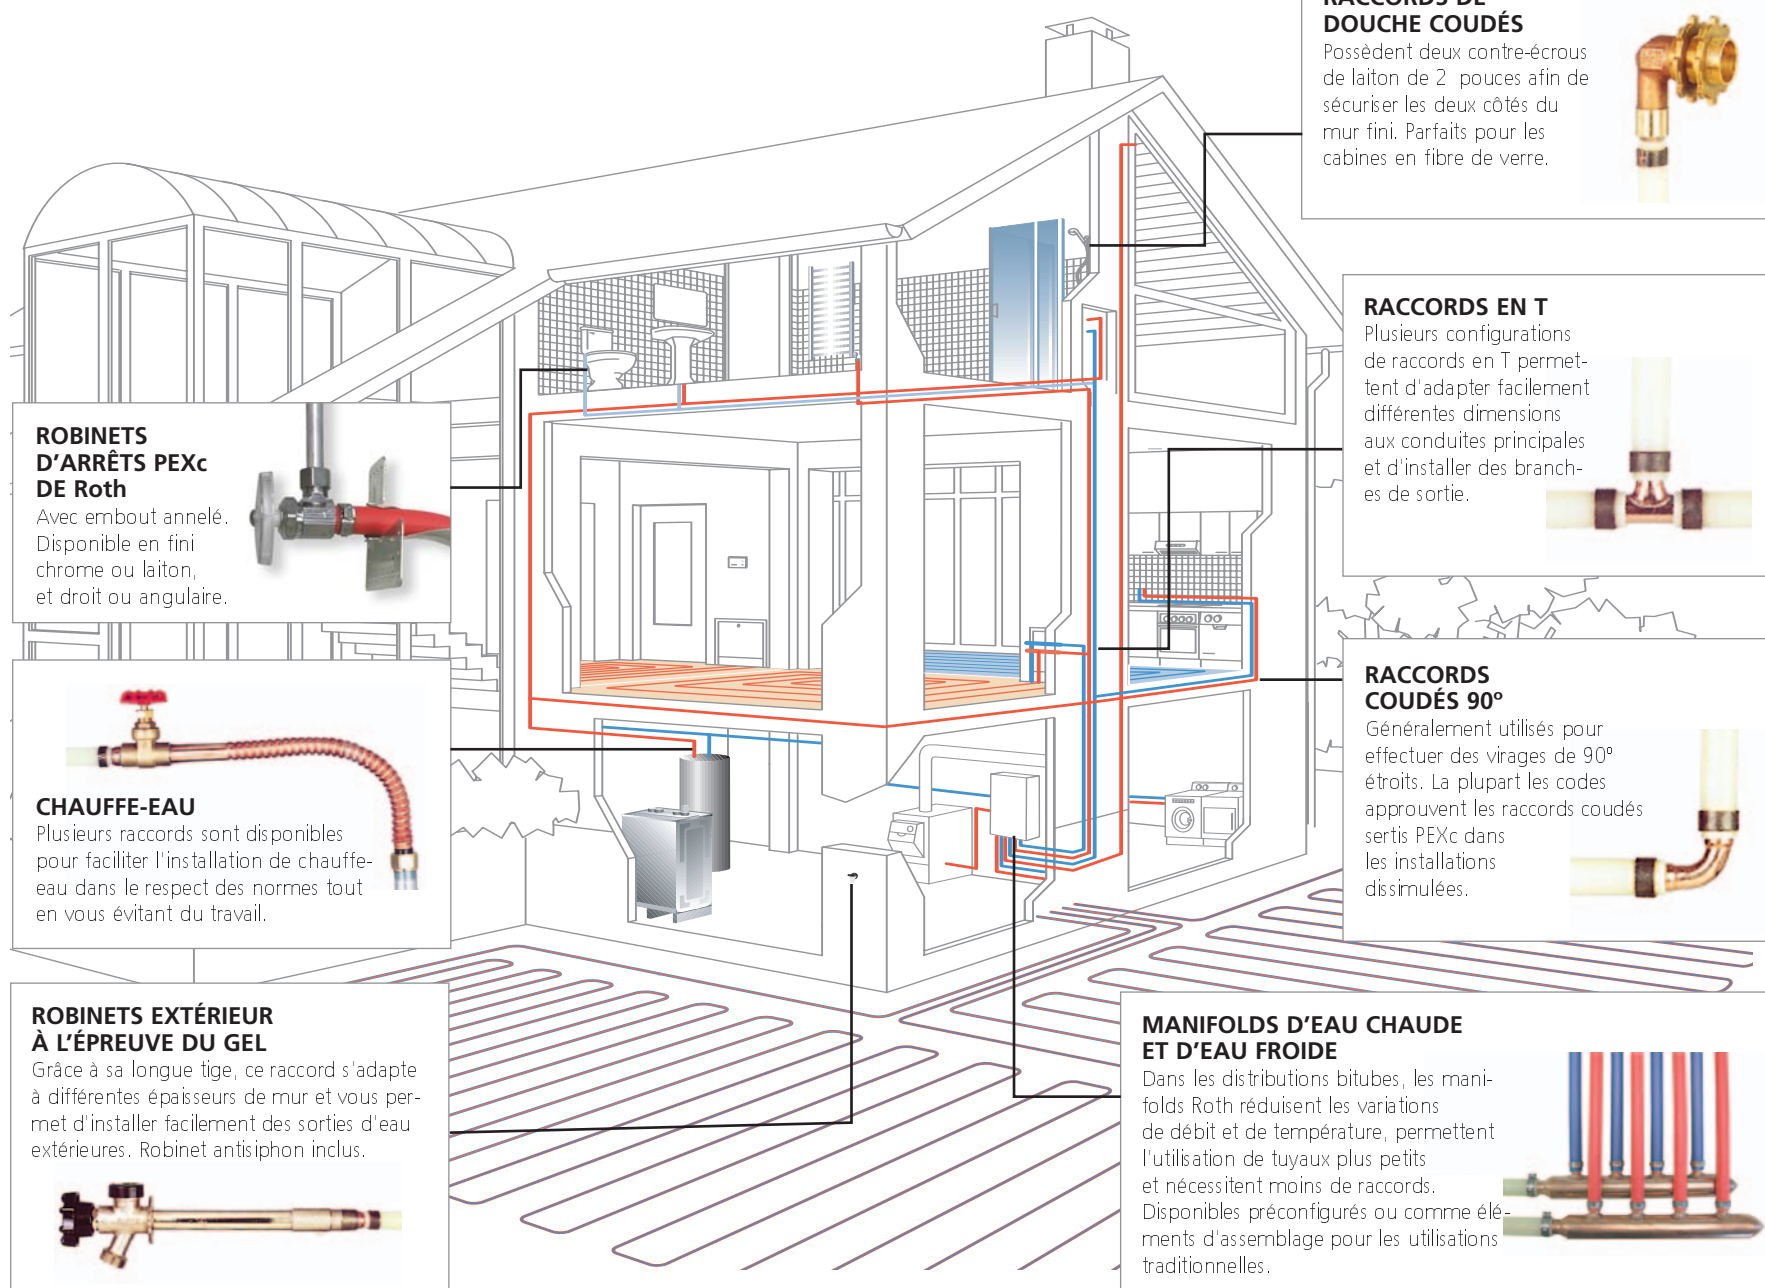

LES SYSTÈMES DE PLOMBERIE FLEXIBLE DE ROTH

Que vous optiez pour une distribution bitube ou monotube, nous avons les raccords et les accessoires nécessaires à l'installation d'un système professionnel répondant parfaitement à vos besoins. Visitez notre site web, www.roth-canada.com, et cliquez sur « Systèmes de plomberie PEXc » dans notre section produits. À droite, sous « Télécharger plus d'information », vous aurez accès à notre liste complète de produits et de pièces 2005.